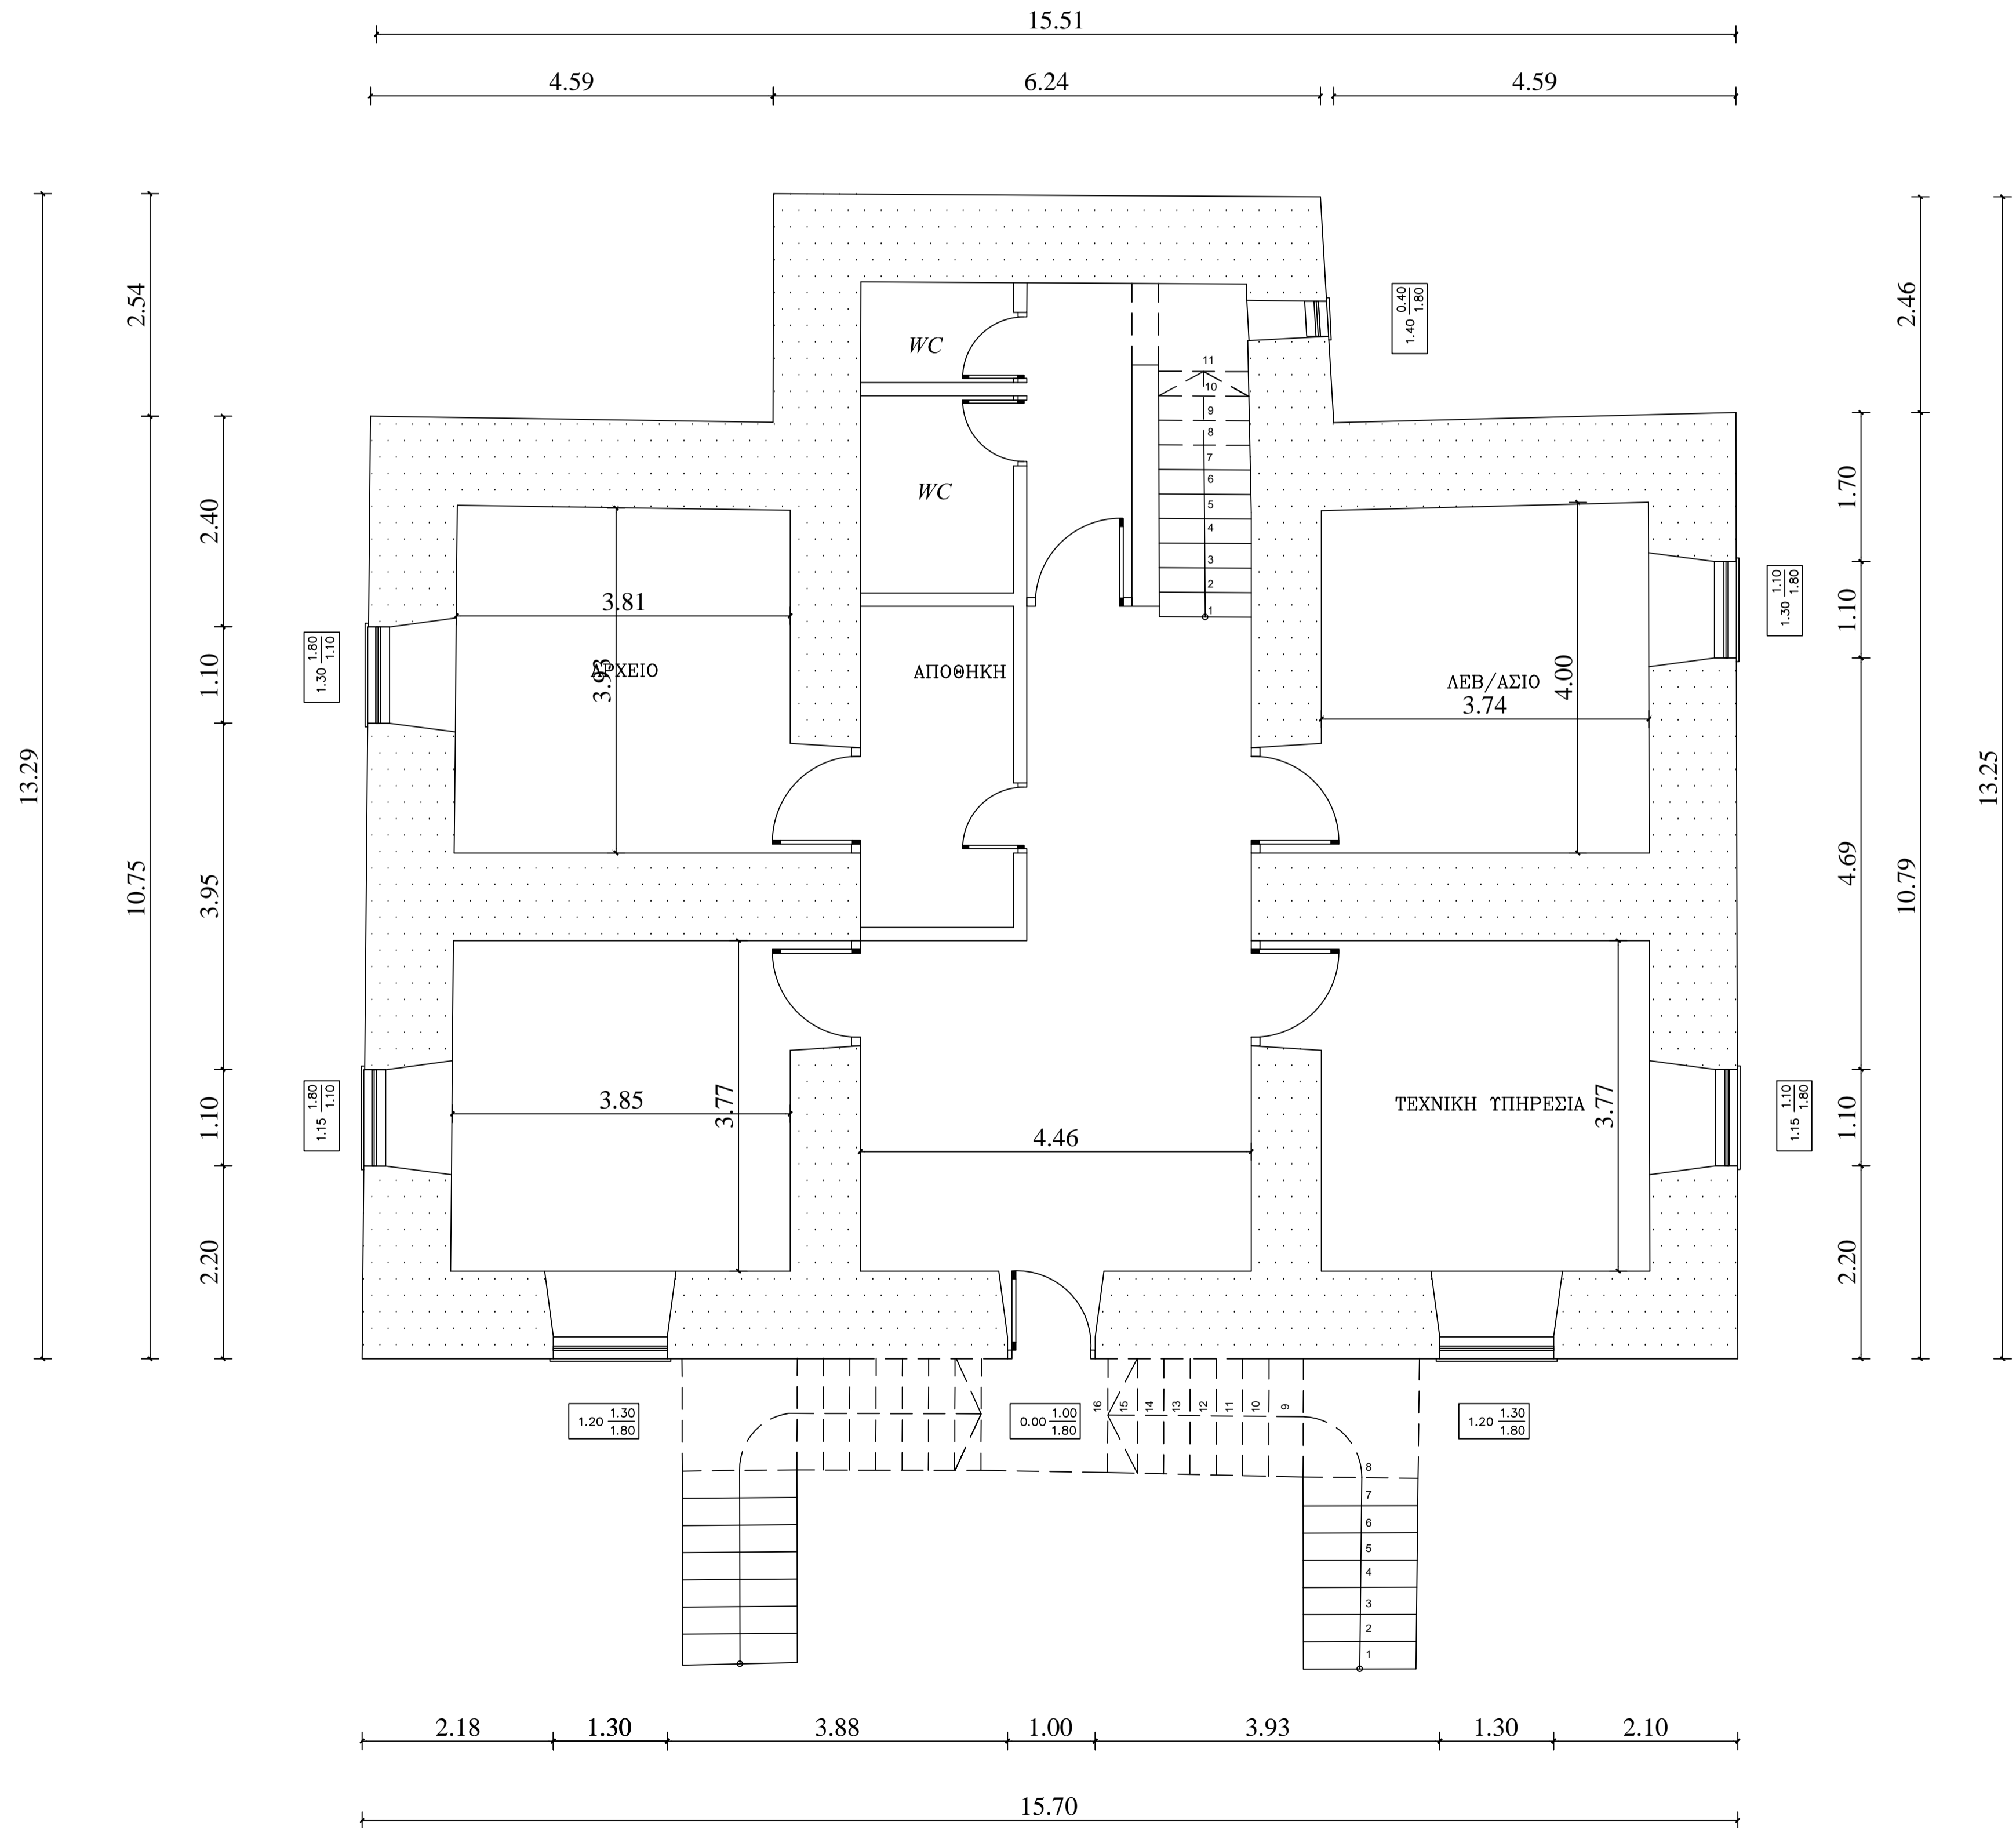

ΕΜΒΑΔΟΝ ΤΠΟΓΕΙΟΥ: 182μ²

ΥΠΟΓΕΙΟ

ΔΗΜΟΣ ΖΑΓΟΡΑΣ-ΜΟΥΡΕΣΙΟΥ

ΤΟΠΟΘΕΣΙΑ

ΔΗΜΟΣ ΖΑΓΟΡΑΣ-ΜΟΥΡΕΣΙΟΥ
Δ.Ε. ΖΑΓΟΡΑΣ
ΕΝΤΟΣ ΟΡΙΩΝ ΟΙΚΙΣΜΟΥ

ΑΠΟΤΥΠΩΣΗ ΔΗΜΑΡΧΕΙΟΥ
(ΑΡΧΟΝΤΙΚΟ ΦΡΟΝΙΜΟΥ)

ΚΑΤΟΨΗ ΥΠΟΓΕΙΟΥ

ΗΜΕΡΟΜΗΝΙΑ
ΣΕΠΤΕΜΒΡΙΟΣ 2013

ΚΛΙΜΑΚΑ
1 / 50

ΣΦΡΑΓΙΔΑ - ΥΠΟΓΡΑΦΗ