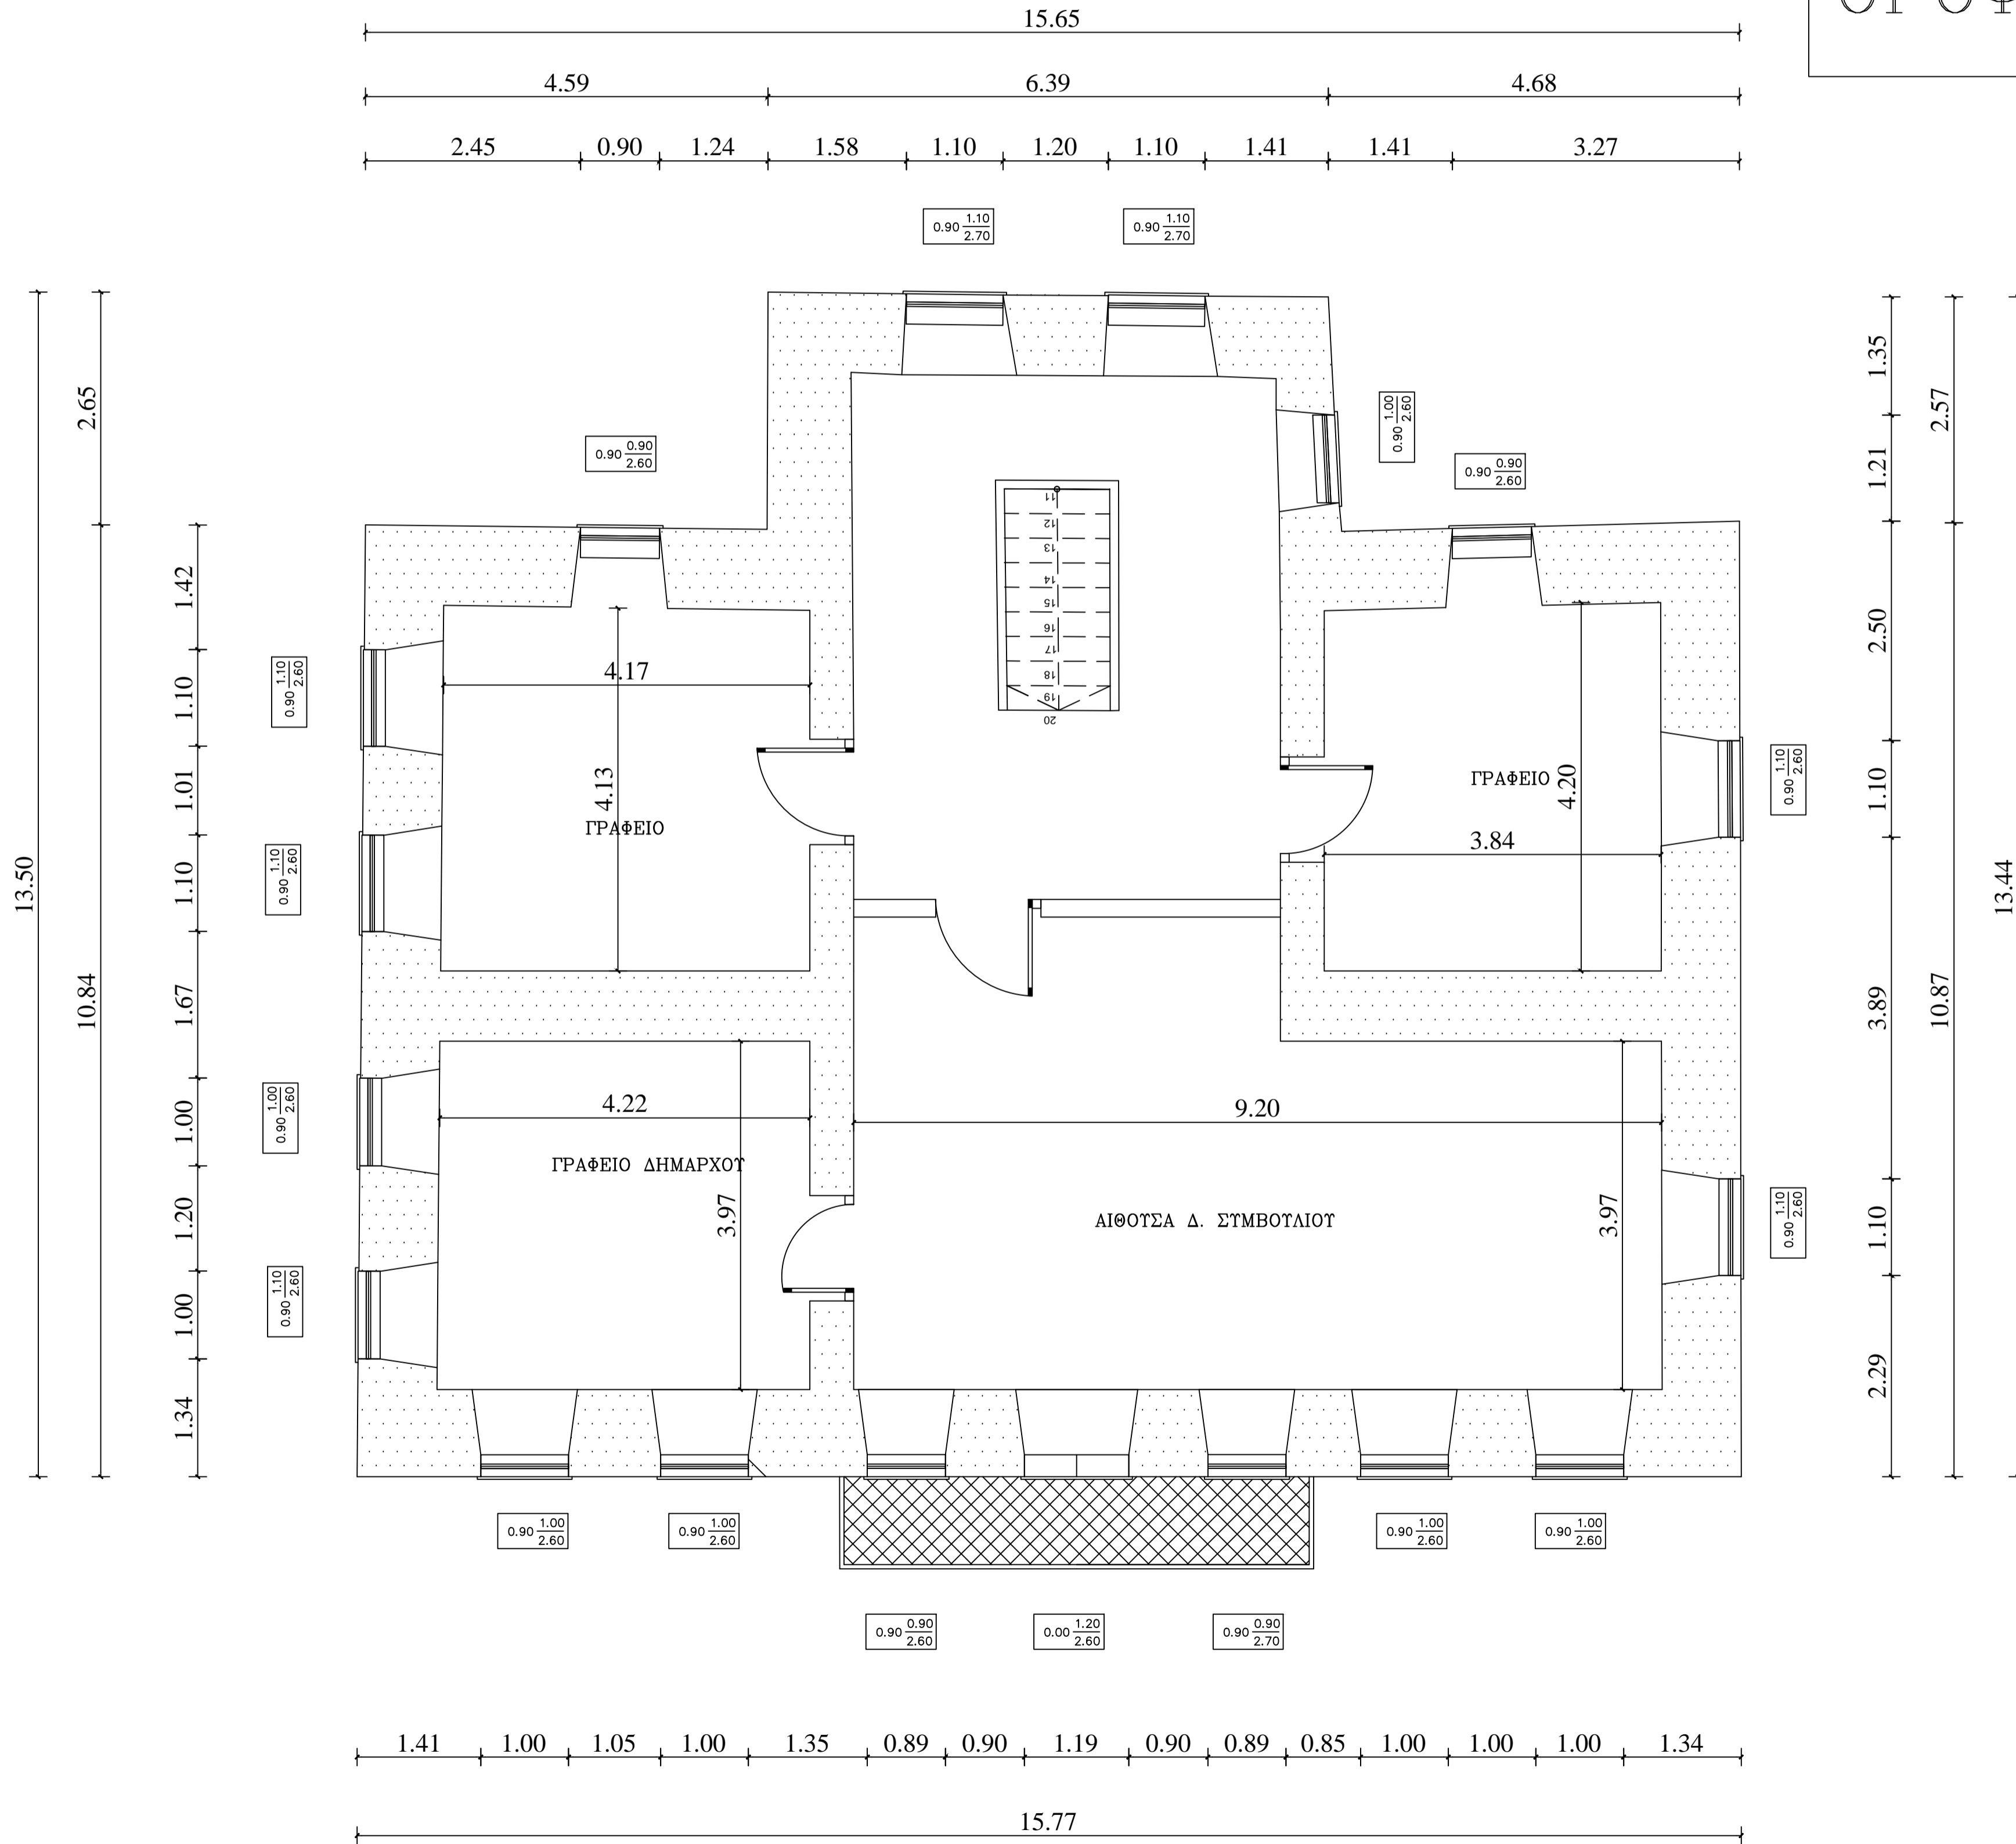

ΕΜΒΑΔΟΝ ΟΡΟΦΟΥ: 184μ²

ΟΡΟΦΟΣ

ΔΗΜΟΣ ΖΑΓΟΡΑΣ-ΜΟΥΡΕΣΙΟΥ

ΤΟΠΟΘΕΣΙΑ

ΔΗΜΟΣ ΖΑΓΟΡΑΣ-ΜΟΥΡΕΣΙΟΥ
Δ.Ε. ΖΑΓΟΡΑΣ
ΕΝΤΟΣ ΟΡΙΩΝ ΟΙΚΙΣΜΟΥ

ΑΠΟΤΥΠΩΣΗ ΔΗΜΑΡΧΕΙΟΥ
(ΑΡΧΟΝΤΙΚΟ ΦΡΟΝΙΜΟΥ)

ΚΑΤΟΨΗ ΟΡΟΦΟΥ

ΗΜΕΡΟΜΗΝΙΑ
ΣΕΠΤΕΜΒΡΙΟΣ 2013

ΚΛΙΜΑΚΑ
1 / 50

ΣΦΡΑΓΙΔΑ - ΥΠΟΓΡΑΦΗ