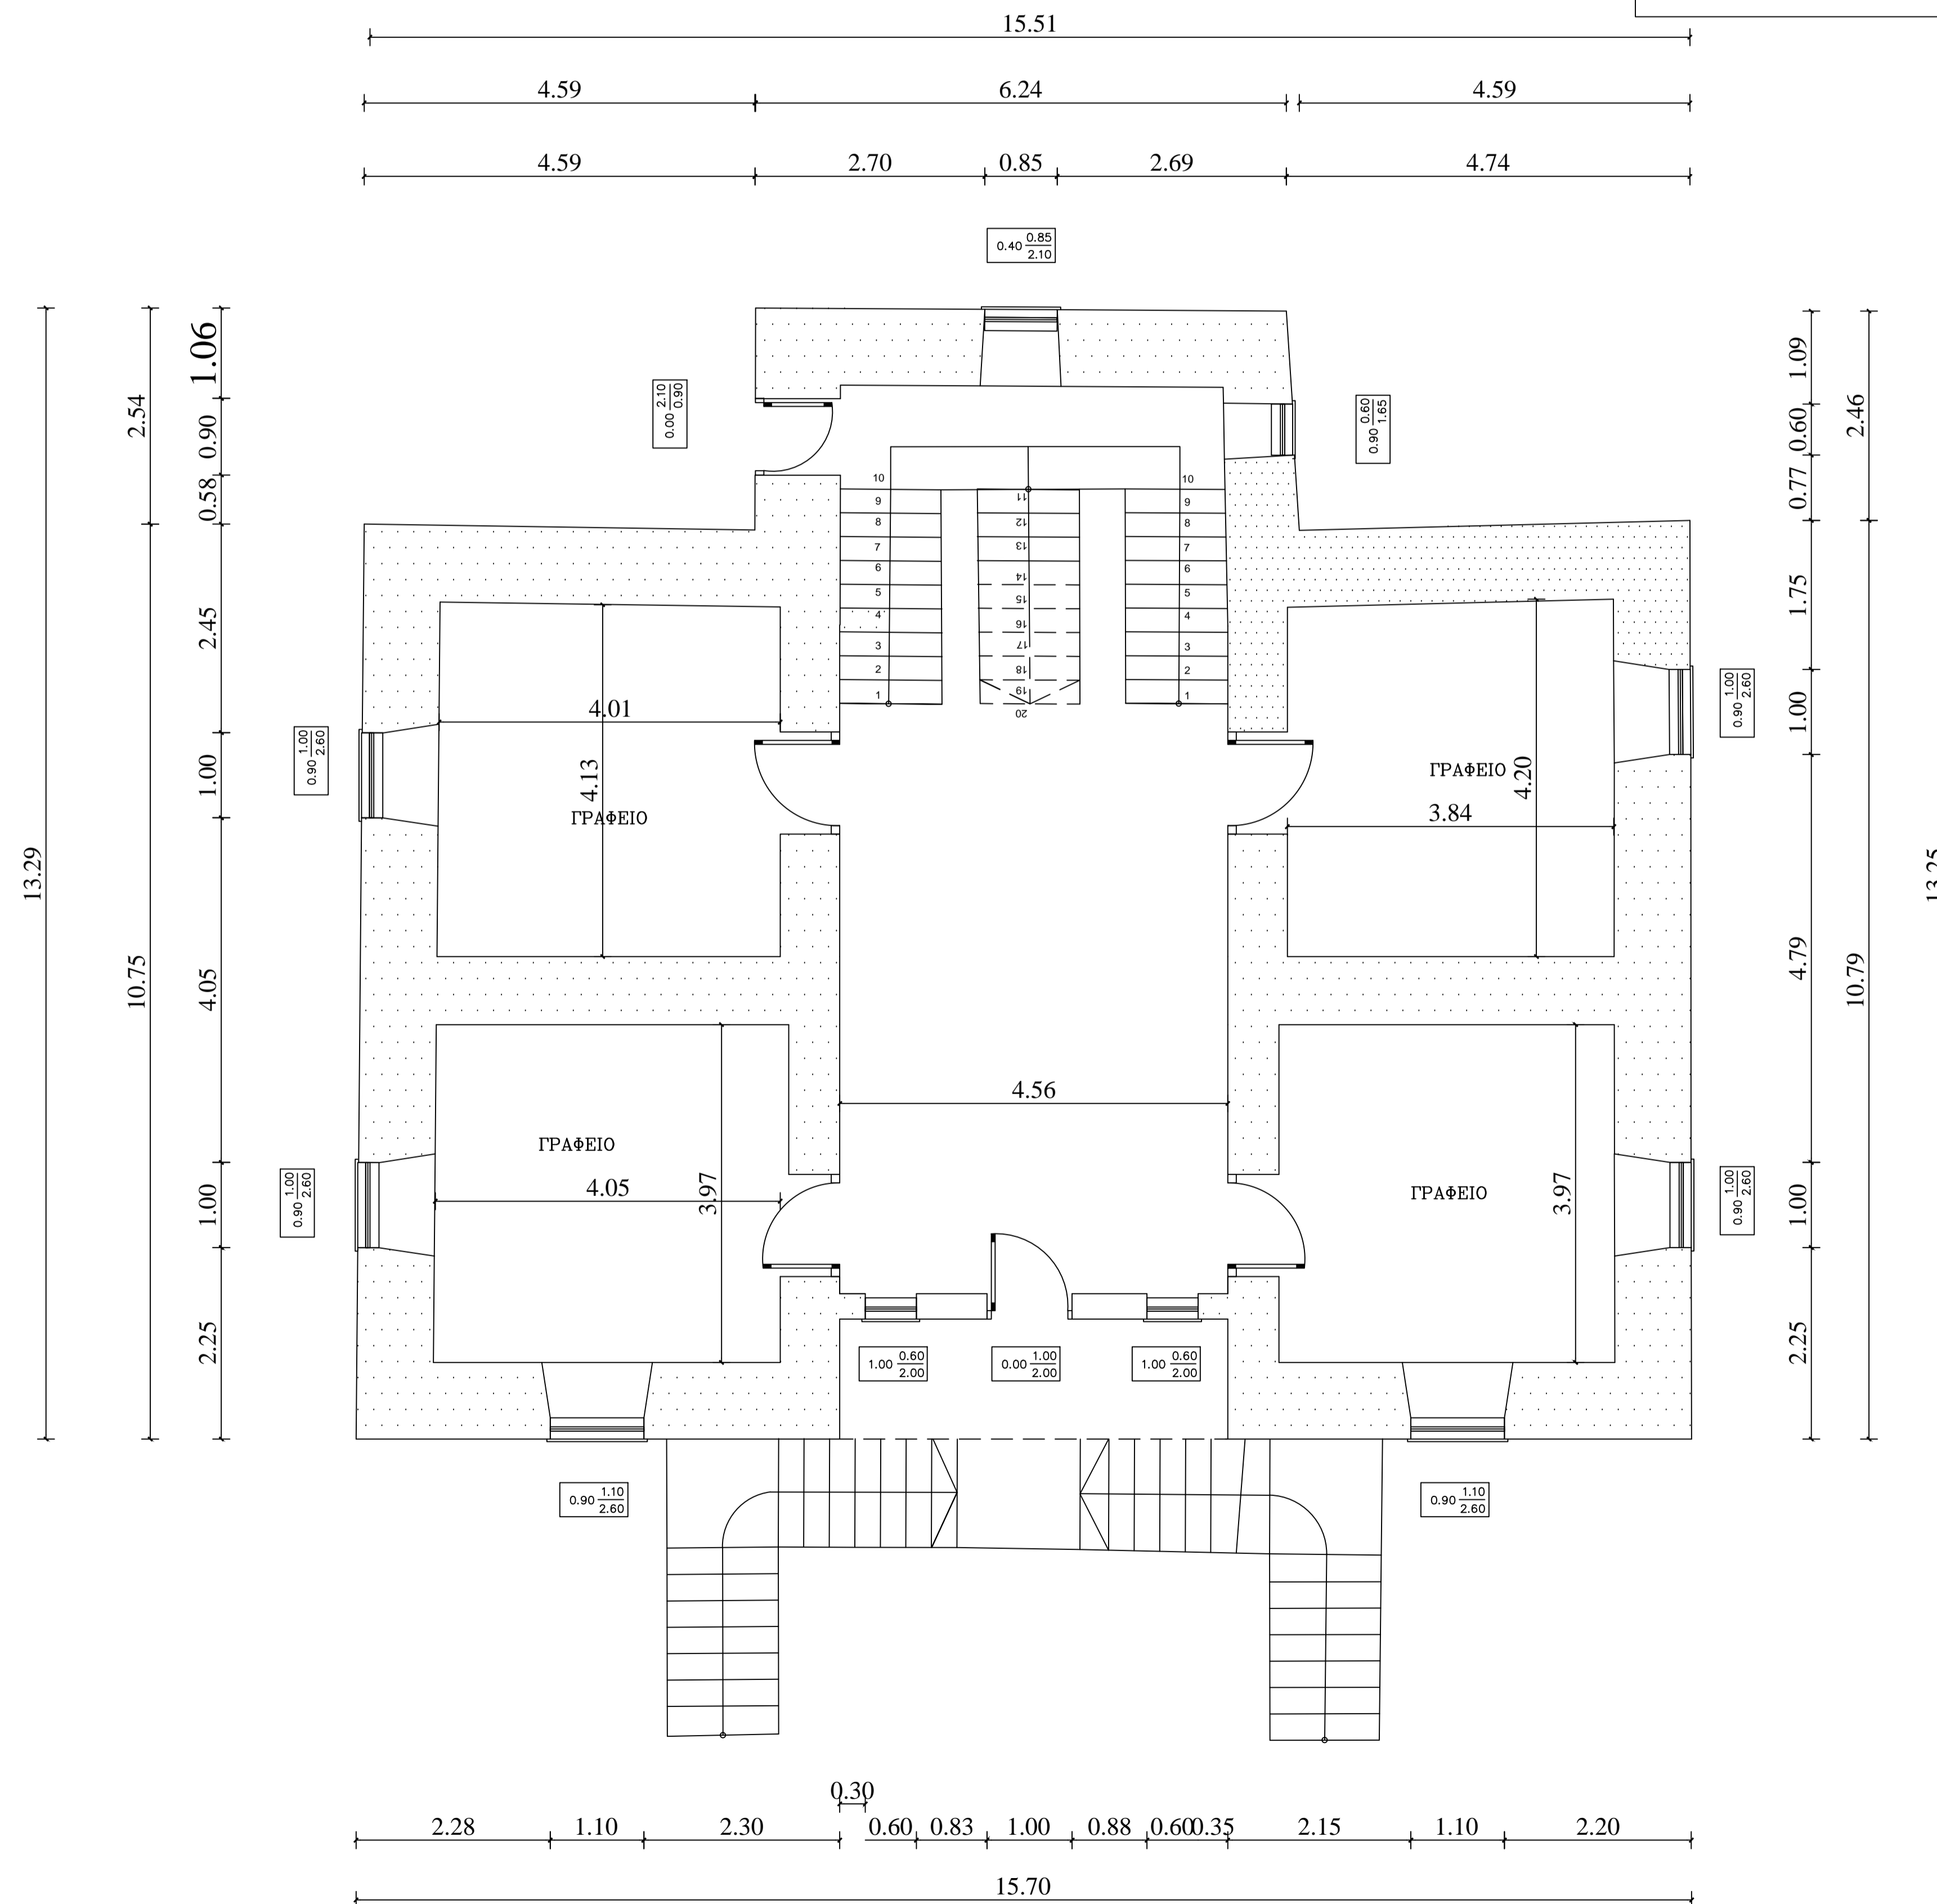

ΕΜΒΑΔΟΝ ΙΣΟΓΕΙΟΥ: 179μ²

ΙΣΟΓΕΙΟ

ΔΗΜΟΣ ΖΑΓΟΡΑΣ-ΜΟΥΡΕΣΙΟΥ

ΤΟΠΟΘΕΣΙΑ

ΔΗΜΟΣ ΖΑΓΟΡΑΣ-ΜΟΥΡΕΣΙΟΥ
Δ.Ε. ΖΑΓΟΡΑΣ
ΕΝΤΟΣ ΟΡΙΩΝ ΟΙΚΙΣΜΟΥ

ΑΠΟΤΥΠΩΣΗ ΔΗΜΑΡΧΕΙΟΥ
(ΑΡΧΟΝΤΙΚΟ ΦΡΟΝΙΜΟΥ)

ΚΑΤΟΨΗ ΙΣΟΓΕΙΟΥ

ΗΜΕΡΟΜΗΝΙΑ
ΣΕΠΤΕΜΒΡΙΟΣ 2013

ΚΛΙΜΑΚΑ
1 / 50

ΣΦΡΑΓΙΔΑ - ΥΠΟΓΡΑΦΗ